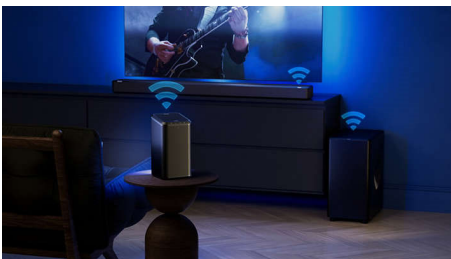

Home Cinéma sans fil Philips

Vous pouvez synchroniser plusieurs enceintes FS1 pour profiter d'un son multi-room exceptionnel. Appairez un téléviseur

Philips compatible* pour un son plus cinématographique et de meilleures voix, ou connectez deux enceintes à une barre de son Fidelio FB1 pour créer une véritable configuration de son Surround 7.1.4. Ajoutez un caisson de basses Fidelio FW1 pour des basses plus profondes.