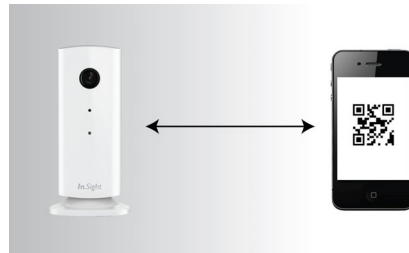

Tiesioginis stebėjimas

Belaidį „In.Sight“ namų monitorių prijungę prie vietinio tinklo, būdami bet kurioje pasaulio vietoje galite srautiniu būdu perduoti vaizdo įrašus iš „iPhone“ ar „iPad“ per „Edge“, 3G ir belaidžius tinklus akimirksniu. Nesvarbu, kur ir kaip peržiūrite vaizdo įrašus.

„Apple“ produktų „InSight“ programa

„Philips InSight“ belaidis namų monitorius yra pažangiausias belaidis vaizdo monitorius su programa. Naudojami jį iš bet kurios pasaulio vietos galite matyti ir girdėti, kas vyksta namuose. Visiškai nemokamai specialią „InSight“ programą galite atsisiųsti iš „App Store“, tiesiai iš „iPhone“ ar „iPad“.

Stebėjimas per naršyklę

„InSight“ belaidis namų monitorius taip pat suteikia galimybę sužinoti, kas vyksta namuose realiuoju laiku, per mėgstamiausią naršyklę – ar tai būtų „Chrome“, „Internet Explorer“, „Safari“ ar „Firefox“ – naudojant PC arba „Mac“ kompiuterį.

Paprasta sąranka

Greita ir paprasta sąranka suteikia galimybę susieti „InSight“ belaidį namų monitorių su „iPhone“ ar „iPad“. Įkelkite QR kodo atvaizdą į monitoriaus ekraną, kad galėtumėte aktyvinti „InSight“ programą. Monitorių galima naudoti tada, kai lemputė pradeda šviesti ryškiai žalia spalva.