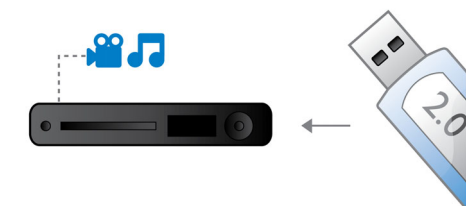

High-speed USB 2.0-koppeling

De Universal Serial Bus of USB is een protocolstandaard om PC's, randapparaten en consumentenelektronica-apparaten gemakkelijk te koppelen. Snelle USB-apparaten hebben een gegevensoverdrachtsnelheid tot 480 Mbps - veel hoger dan de 12 Mbps van oorspronkelijke USB-apparaten. Met Hi-Speed USB 2.0-koppeling hoeft u alleen uw USB-apparaat aan te sluiten en u bent klaar om de gewenste film, muziek of foto's weer te geven.