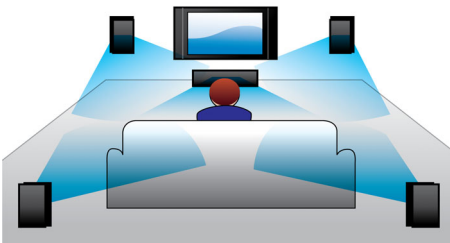

PHILIPS

Kenmerken

Luidsprekerkegels met een behuizing met mineralen

Luidsprekerkegels met een behuizing met mineralen voor een extra helder geluid

Klasse D-versterker

De digitale Klasse D-versterker neemt een analog signaal, zet dit om in een digitaal signaal en versterkt dat digitaal. Het signaal gaat vervolgens door een demodulatiefilter voor de uiteindelijke uitvoer. De versterkte digitale uitvoer levert alle voordelen van digitale audio, inclusief verbeterde geluidskwaliteit. Daar komt bij dat, vergeleken met traditionele AB-versterkers, de Klasse D-versterker een efficiëntie heeft van meer dan 90%. Deze grote efficiëntie vertaalt zich in een krachtige versterker die weinig ruimte nodig heeft.

Dolby TrueHD en DTS-HD

Dolby TrueHD en DTS-HD Master Audio Essential spelen uw Blu-ray Discs af met geluid van zeer hoog niveau. Het geluid is bijna niet te

onderscheiden van het origineel; u hoort dus wat de makers willen dat u hoort. Dolby TrueHD en DTS-HD Master Audio Essential maken uw HD-entertainmentervaring compleet.