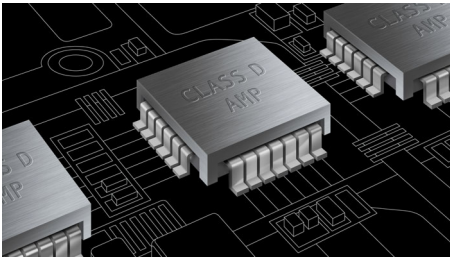

PHILIPS

Kenmerken

Luidsprekerkegels met een behuizing met mineralen

Luidsprekerkegels met een behuizing met mineralen voor een extra helder geluid

Klasse D-versterker

De digitale Klasse D-versterker neemt een analog signaal, zet dit om in een digitaal signaal en versterkt dat digitaal. Het signaal gaat vervolgens door een demodulatiefilter voor de uiteindelijke uitvoer. De versterkte digitale uitvoer levert alle voordelen van digitale audio, inclusief verbeterde geluidskwaliteit. Daar komt bij dat, vergeleken met traditionele AB-versterkers, de Klasse D-versterker een efficiëntie heeft van meer dan 90%. Deze grote efficiëntie vertaalt zich in een krachtige versterker die weinig ruimte nodig heeft.

Dolby TrueHD en DTS-HD

Dolby TrueHD en DTS-HD Master Audio Essential spelen uw Blu-ray Discs af met geluid van zeer hoog niveau. Het geluid is bijna niet te

onderscheiden van het origineel; u hoort dus wat de makers willen dat u hoort. Dolby TrueHD en DTS-HD Master Audio Essential maken uw HD-entertainmentervaring compleet.