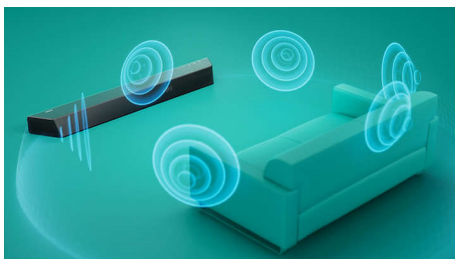

Funktioner

3.1-kanaler. 8-tums subwoofer

Oavsett om du kopplar av till din favoritspellista eller omges av ljudet av sprakande lasereld, gör den här soundbarhögtalarens 3.1-kanaler, trådlösa anslutning och 8-tums kraftfulla subwoofer att du omges av fylligt och intensivt ljud.

Dolby atmos 3.1

Tre kanaler återger höjd och djup, vilket skapar ett virtuellt tredimensionellt surroundljud. Oavsett om det handlar om rymdskepp som flyger över huvudet eller publiken på en arena kommer du att känna dramatiken omkring dig.

Breddare ljudbild

Bredda ljudet! Två extra tweetrar i vardera änden av soundbarhögtalaren breddar ljudet så att du får en tydlig separation av instrumenten. Du kan höra varje instrument i orkestern enskilt som om du verkligen befinner dig i konserthallen!