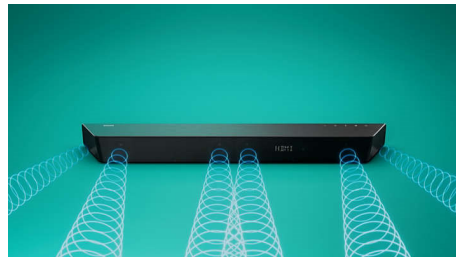

Philips
Soundbar 3.1 med trådlös
subwoofer

Max 620 W

3.1-kanaligt, med trådlös
subwoofer
Dolby Atmos®
HDMI-ingång och HDMI-utgång
(eARC)

TAB7807

Utmärkt ljud för varje storslaget ögonblick

Den här häpnadsväckande 3.1-soundbarhögtalaren använder Dolby Atmos för att leverera vågor av virtuellt 3D-ljud för att ta din lyssningsupplevelse till en ny nivå. En trådlöst ansluten 8-tums subwoofer ger fantastisk bas så att det du lyssnar på får det djup det förtjänar.

Funktioner

3.1-kanaler. 8-tums subwoofer

Oavsett om du kopplar av till din favoritspellista eller omges av ljudet av sprakande lasereld, gör den här soundbarhögtalarens 3.1-kanaler, trådlösa anslutning och 8-tums kraftfulla subwoofer att du omges av fylligt och intensivt ljud.

Dolby atmos 3.1

Tre kanaler återger höjd och djup, vilket skapar ett virtuellt tredimensionellt surroundljud. Oavsett om det handlar om rymdskepp som flyger över huvudet eller publiken på en arena kommer du att känna dramatiken omkring dig.

Breddare ljudbild

Bredda ljudet! Två extra tweetrar i vardera änden av soundbarhögtalaren breddar ljudet så att du får en tydlig separation av instrumenten. Du kan höra varje instrument i orkestern enskilt som om du verkligen befinner dig i konserthallen!