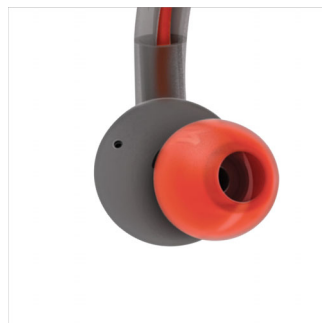

Kraftfull bas

Det finns ingenting bättre än stadigt gung när du ska hitta träningsrytmen. Med ActionFit-hörlurarna grundas svänget på en djup och dynamisk bas som ger all träning det lilla extra och gör att du kan nå en högre nivå.