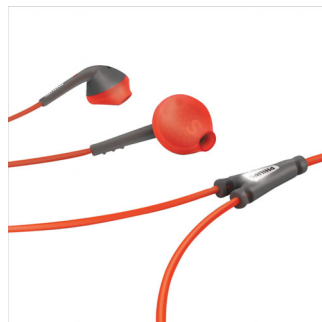

Kevlar-förstärkt sladd

ActionFit-hörlurarna är särskilt utformade för hållbarhet och styrka. Dess Kevlar-täckta sladd är väl skyddad mot slitningar och brott. Den tål extrema miljöer – och extrema träningspass.