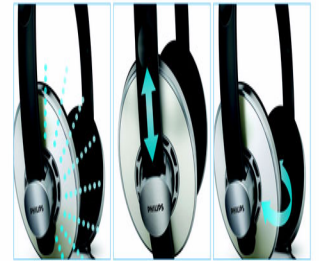

Philips
Casque stéréo

Pour l'intérieur et l'extérieur

SHP5401

Idéal à la maison et en déplacement

Ce casque stéréo léger est caractérisé par un son puissant combiné à une portabilité à toute épreuve. Il vous offre un son optimal et un maximum de confort pour une utilisation à l'intérieur comme à l'extérieur.

Adapté à vos besoins

- Conception ultralégère et confortable pour une utilisation prolongée.

Toujours prêt à l'emploi

- Le câble unilatéral réduit l'emmêlement des câbles pour plus de confort

L'expérience d'écoute parfaite

- Recouvre entièrement les oreilles pour un son parfait
- Le haut-parleur de 40 mm diffuse un son sans distorsion

Vous oublierez que vous les portez !

- Les coussinets améliorent le confort d'utilisation et la qualité des basses
- Coussinets ultra-doux pour arceaux, pour un confort d'utilisation optimal

Ultra-léger

Les matériaux durables, légers et de bonne qualité de ce casque Philips améliorent le confort, pour un port prolongé.

Câble unilatéral

Le câble n'est connecté que d'un seul côté, ce qui réduit considérablement le risque de d'emmêlement des câbles et simplifie leur rangement.