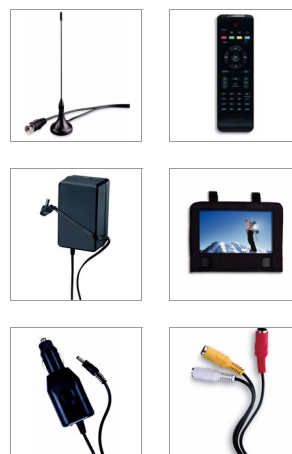

Philips
Bærbar DVD og digitalt TV

9"/23 cm LCD

5 timers spilletid
DTV

PD9025

Se dine yndlings-TV-programmer og DVD'er hvor som helst

med nem opsætning

Nyd gratis, digitale TV-programmer med den indbyggede digitale TV-modtager på den bærbare PD9025 DVD-afspiller. Med den drejelige 9" TFT LCD-skærm kan du fordybe dig i op til 5 timers film, musik og fotos på farten.

Afspil dine film, din musik og dine billeder på farten

- Kompatibel med DVD, DVD+/-R, DVD+/-RW, (S)VCD og CD
- Afspilning af MP3-CD, CD og CD-RW
- DivX-certificeret til afspilning af standard DivX-video
- USB-tilslutning til video, fotos og musikafspilning

Nyd bærbar TV-underholdning i realtid

- 9" farve-LCD drejepanel for øget fleksibilitet
- Understøtter DVB-T-standard til gratis digitalt TV
- Electronic Program Guide (EPG)
- Direkte tekst-tv og understøttelse af undertekstfunktion
- Nem opsætning og automatisk kanalsøgning

23cm (9") farve-LCD drejepanel

Skærmen kan drejes 180 grader, så du kan opnå en optimal visningsvinkel til visning af film og fotos. Roter skærmen, eller juster den op og ned for at fjerne genskin og opnå den bedst mulige visningsvinkel.