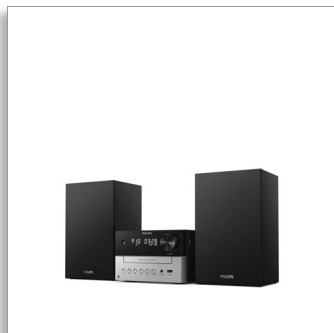

Philips
Microsistema de música

Bluetooth®

CD, MP3-CD, USB, FM
Puerto USB para cargar
18 W

TAM3205

Ideal para los sonidos que más te gustan

Escuchá más de cada podcast y lista de reproducción en streaming. Redescubrí tu colección de CD o sintonizá la radio. Este microsistema de aspecto clásico suena genial en habitaciones más pequeñas y podés conectar otras fuentes a través de USB o la entrada de audio.

Sonido excelente para tu música

- Woofer de 3" con potencia de salida máxima de 18 W
- Altavoces Bass Reflex con tonos graves más ricos
- Diseño clásico
- Control digital del sonido: elige un estilo de sonido preestablecido

Llená la habitación con tu música

- Dimensiones de los altavoces: 150 x 238 x 125 mm
- Alimentación de CA y mando a distancia
- Como en casa
- Dimensiones de la unidad principal: 180 x 121 x 247 mm

PHILIPS