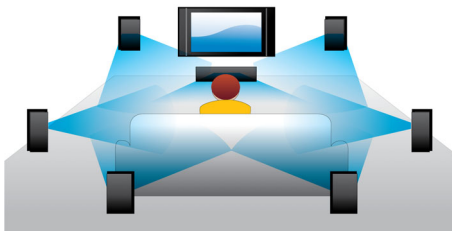

Dolby TrueHD i DTS-HD MA

DTS-HD Master Audio i Dolby TrueHD pružaju 7.1 kanala najboljeg zvuka s Blu-ray Disc medija. Reproducirani zvuk gotovo se ne razlikuje od studijskog originala, što znači da ćete čuti upravo ono što trebate. DTS-HD Master Audio i Dolby TrueHD upotpunjuju vaš doživljaj zabave visoke rezolucije.