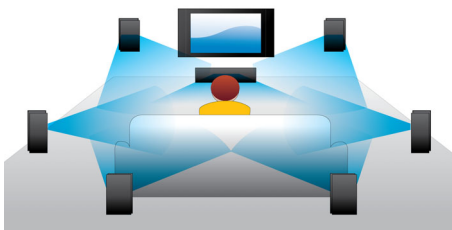

7.1-kanalni surround zvuk

Uživajte u najboljem doživljaju zvuka svih vrsta sadržaja. Prilikom gledanja filma dobit ćete puni

7.1-kanalni surround zvuk koji će vas uvući u akciju. Prilikom slušanja glazbe, kada surround zvuk nije potreban, sustav će intuitivno prijeći na 2.1-kanalni stereo zvuk pri kojem glazba najbolje zvuči. Naravno, uvijek možete odabrati neki od prethodno postavljenih načina rada Blu-ray i/ili DVD reproduktora, od čistog stereo ili 7-kanalnog stereo do Dolby TrueHD i DTS Master Audio 7.1-kanalnog surround zvuka za najbolji doživljaj HD zvuka.