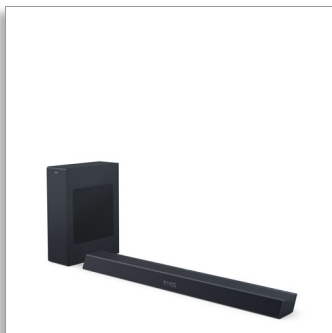

Philips  
2.1-канальний саундбар із  
бездротовим сабвуфером

Бездротовий сабвуфер, макс.

240 Вт

Dolby Atmos®  
Сумісність із DTS Play-Fi  
Працює з голосовими  
помічниками

TAB8405