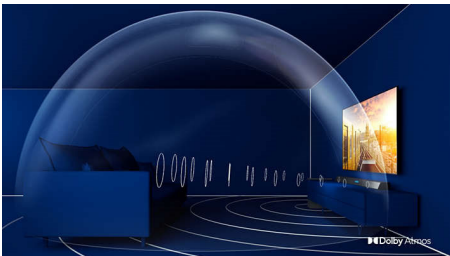

### Dolby Atmos

Підсильте драму, незалежно від того, що ви переглядаєте. Цей саундбар із підтримкою Dolby Atmos відтворює як глибокі, так і високі тони звуку, створюючи віртуальний тривимірний об'ємний звук, який ліне над вами й навколо вас.