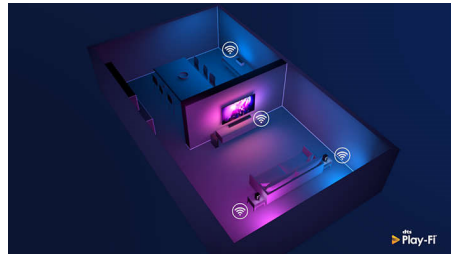

Play-Fi. Multi-Room та інше

Легка сумісність з Play-Fi зробить цей саундбар зіркою налаштування Multi-Room. Можна синхронізувати гучномовці, сумісні з Play-Fi, для відтворення аудіо в режимі Multi-Room і навіть створити справжню систему об'ємного звуку – усе через додаток Philips Sound або додаток Play-Fi.

Усі ваші улюблені джерела

Spotify Connect дозволяє виконувати потокову передачу музики найбільш якісного сигналу Spotify через Wi-Fi. Можна також виконувати потокову передачу списків відтворення високої якості з мобільного пристрою через Apple AirPlay 2 або Bluetooth. Для фільмів та ігор надходження сигналу 4K дозволяє підключити джерела відео 4K HDR без втрати роздільності здатності.

HDMI eARC

Нічого не втрачайте від міксу, занурившись у драму. Цей саундбар сумісний із HDMI eARC – високошвидкісним з'єднанням, що дозволяє відчутти повний ефект удосконалених аудіоформатів, таких як Dolby Atmos. Саундбар має також два входи HDMI.