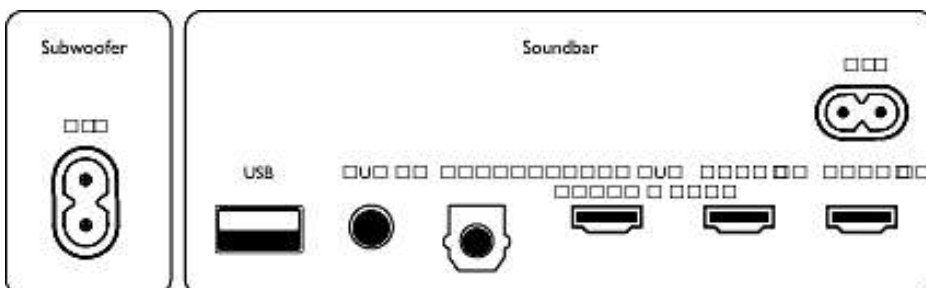

Зовнішня коробка

- Довжина: 105.5 см
- Кількість споживчих комплектів: 2
- Ширина: 57 см
- Вага брутто: 20 кг
- Висота: 18 см
- Код GTIN: 1 48 95229 10995 4
- Вага нетто: 14.4 кг
- Вага тари: 5.6 кг

Зручність

- Дистанційне керування
- Нічний режим: Ні

Сумісність

- Керування через додаток на смартфоні/планшеті

Потужність

- Живлення головного блока: 100–240 В змін. струму, 50/60 Гц
- Живлення сабвуфера: 100–240 В змін. струму, 50/60 Гц
- Потужність сабвуфера в режимі очікування: $\leq$ 0,5 Вт
- Потужність головного блока в режимі очікування: $\leq$ 0,5 Вт
- Автоматичний перехід у режим очікування

Розміри упаковки

- Висота: 15 см
- Тип упаковки: Коробка
- Тип розміщення на полиці: Лежаче
- Ширина: 103 см
- Глибина: 42.5 см
- Кількість виробів: 1
- Код EAN: 48 95229 10995 7
- Вага брутто: 9.3 кг
- Вага нетто: 7.2 кг
- Вага тари: 2.1 кг

Акcesуари

- Акcesуари в комплекті: Дистанційне керування, 1 батарея CR2025, Шнур живлення, Настінний кронштейн, Короткий посібник, Гарантійний талон

Конструкція

- Колір: Темно-сірий
- Можливість монтування на стіні

Розміри

- Головний блок (Ш x В x Г): 900 x 57 x 110 мм
- Вага головного блока: 2,4 кг
- Сабвуфер (Ш x В x Г): 122 x 403 x 300 мм
- Вага сабвуфера: 4,8 кг

Відео

- Ретранслявання 3D
- Покращення відео: Надходження відеосигналу 4K, Dolby Vision, HDR10, HDR10+, HLG

Дата випуску 2024-05-06

Версія: 7.1.1

EAN: 48 95229 10995 7

© 2024 Koninklijke Philips N.V.

Усі права застережено.

Специфікації можуть змінюватися без попередження. Торгові марки є власністю Koninklijke Philips N.V. чи інших відповідних власників.

www.philips.com