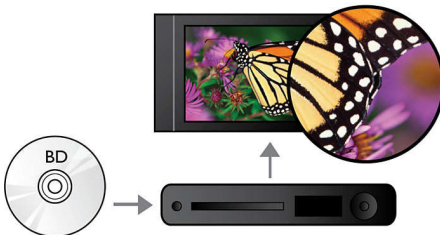

Lecture de disques Blu-ray

Les disques Blu-ray peuvent prendre en charge des données ainsi que des images haute définition de 1920 x 1080p. Les scènes sont plus réalistes, les mouvements plus fluides et les images extrêmement nettes. Le format Blu-ray permet également de restituer un son Surround non compressé pour que votre expérience sonore soit incroyablement réaliste. La capacité de stockage des disques Blu-ray permet l'intégration de nombreuses fonctions interactives. La navigation simplifiée lors de la lecture et d'autres fonctionnalités

telles que des menus pop-up apportent une nouvelle dimension au Home Cinéma.