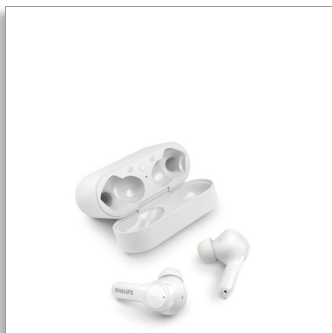

Philips
Ekte trådløse
hodetelefoner

Fyldig lyd

Tydlig samtalekvalitet
IPX5-vannbestandig
Opptil 26 timers avspillingstid

TAT3217WT

Fyldig lyd uansett hvor du går

Opplev fyldig lyd for musikk og krystallklar samtaleklarhet med ekte trådløse hodetelefoner. Komfortabel, pålitelig og med et ladeetui som går rett i lommen! IPX5-sprut- og -svettebestandig og med 26 timers avspillingstid.

Lite ladeetui holder opptil 26 timers avspillingstid

- 6 timers avspillingstid. Hurtiglad i 15 minutter for å få en ekstra time
- Ladeetui i lommestørrelse med USB-C.
- Etuiet gir 20 timers ekstra avspillingstid
- IPX5 sprut- og svettebestandig

Fyldig lyd. Ergonomisk design

- Sikker, komfortabel i-øret-passform
- 3 ekstra par silikonørepropptrekk (stor, middels, liten)
- 10 mm neodymdrivere for fyldig lyd
- Dedikert Philips Headphones-appstøtte

PHILIPS

Ekte trådløse hodetelefoner
Fyldig lyd Tydelig samtalekvalitet, IPX5-vannbestandig, Opptil 26 timers avspillingstid

TAT3217WT/00

Høydepunkter

Sikker, komfortabel i-øret-passform

Disse øreproppene med hockeydesign passer inn i øregangene dine og skaper en forsegling som reduserer støy utenfra. Kraftige drivere på 10 mm gir deg fyldig og levende lyd. Inkluderer myke, utskiftbare silikonøreproppetrekk i tre størrelser.