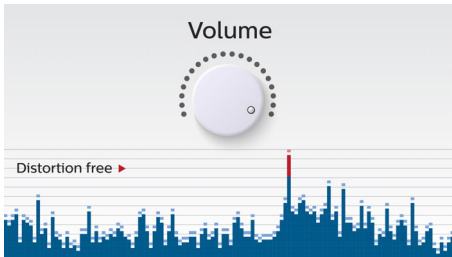

Функция против изрязване

Функцията против изрязване ви позволява да възпроизведете музика по-силно и поддържа високото ѝ качество дори при нисък заряд на батерията. Тя приема разнообразни входящи сигнали от 300 mV до 1000 mV и предпазва високоговорителите от повреда от изкривяване. Тази вградена функция следи музикалния сигнал,

докато той преминава през усилвателя и поддържа пиковите в рамките на диапазона на усилвателя, предотвратявайки аудио изкривяването, предизвикано от изрязване, без да засяга силата на звука. Възможността на преносимия високоговорител да пресъздава музикални пикове намалява със заряда на батерията, но функцията против изрязване намалява пиковите, причинени от ниския заряд, запазвайки музиката ви без изкривяване.

Вграден микрофон

С вградения микрофон този високоговорител може да работи и като високоговорител за вашия телефон. Когато ви позвнят, музиката се поставя на пауза и можете да говорите през високоговорителя. Проведете бизнес разговор. Или позвънете на приятел по време на партито. И в двата случая резултатът е идеален.

приложена фино оплетена лента

В стила на серията с лента за глава Philips CitiScape Strada, вдъхновена от модните кецове и ярките им връзки, приложената лента е направена от ярък и фино оплетен плат и е достатъчно стилна, за да бъде моден аксесоар.