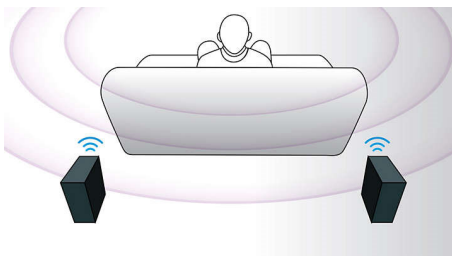

PHILIPS

com DVD e Double BASS
Blu-ray 3D Compatível com iPod/iPhone

Destaques

Caixas acústicas 3D articuladas

As caixas acústicas 3D articuladas dispõem de drivers com angulação para que o som não seja apenas transmitido para a parte frontal, mas também para as laterais, resultando em um som mais difuso para você ter um ponto de audição mais abrangente e um som surround mais envolvente e cinematográfico.

Opção de caixas de som traseiras wireless

As caixas acústicas traseiras wireless oferecem escalabilidade e mobilidade para você posicioná-las como quiser. Desenvolvidas com o uso de tecnologia livre de interferência, as caixas acústicas wireless oferecem som Surround total sem conexões visíveis.