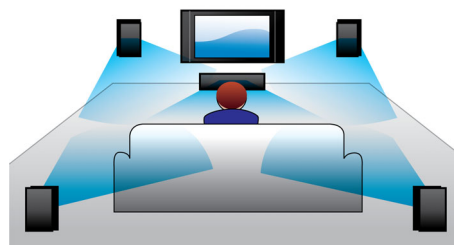

Dolby TrueHD e DTS-HD

O Dolby TrueHD e o DTS-HD Master Audio Essential fornecem o mais puro som de seus discos Blu-ray. O áudio reproduzido é

praticamente indistinguível do áudio original gravado em estúdio; portanto, você pode ouvir o que os criadores querem que você ouça. O Dolby TrueHD e o DTS-HD Master Audio Essential completam sua experiência de entretenimento em alta definição.