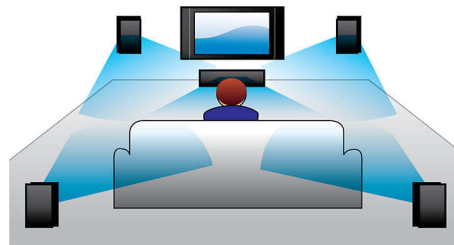

Dolby TrueHD e DTS-HD

O Dolby TrueHD e o DTS-HD Master Audio Essential fornecem o mais puro som de seus discos Blu-ray. O áudio reproduzido é praticamente indistinguível do áudio original

HTS5591/78

gravado em estúdio; portanto, você pode ouvir o que os criadores querem que você ouça. O Dolby TrueHD e o DTS-HD Master Audio Essential completam sua experiência de entretenimento em alta definição.