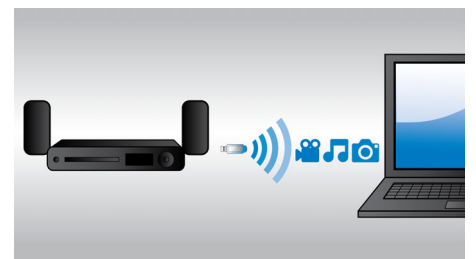

Acessório Wi-Fi incluso

Acessório Wi-Fi incluso para curtir os dispositivos conectados com facilidade