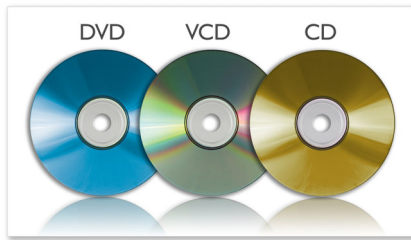

DVD, DVD+/-RW, (S)VCD, CD

Přenosný DVD přehrávač Philips je kompatibilní s většinou DVD a CD disků dostupných na trhu. DVD, DVD+/-R, DVD+/-RW, (S)VCD a CD – v DVD přehrávači lze přehrát všechny. DVD+/-R je zkrácený termín označující DVD mechaniku, která pracuje oběma obvyklými DVD formáty. Podobně DVD+/-RW zvládne oba obvyklé typy přepisovatelných disků.

Certifikace DivX

Podpora kodeku DivX® zajišťuje, že můžete zobrazit videa a filmy z Internetu, kódované systémem DivX®, například zakoupené hollywoodské filmy. Formát médií DivX je technologie pro kompresi videa založená na standardu MPEG4, která umožňuje uložit velké soubory, například filmy, upoutávky a hudební videoklipy na média, jako jsou CD-R/RW disky a zapisovatelné DVD disky, paměťová zařízení USB a další paměťové karty, a přehrávat je na svém zařízení Philips DivX Certified®.

Obnovení napájení

DVD-Video přehrávač si zapamatuje, kde jste ukončili sledování DVD, a bude pokračovat v přehrávání přesně od této scény, a to i po výpadku napájení. Pokud jste nevytáhli disk z přehrávače, stačí stisknout tlačítko přehrávání a přehrávání se obnoví v bodě, kde jste přestali sledovat film. Pokud jde o disk vyjmutý z přehrávače, stačí jej vložit a stisknout tlačítko „přehrát“ a poté „obnovit“ na dálkovém ovladači. DVD-Video přehrávač Philips vám usnadní život!