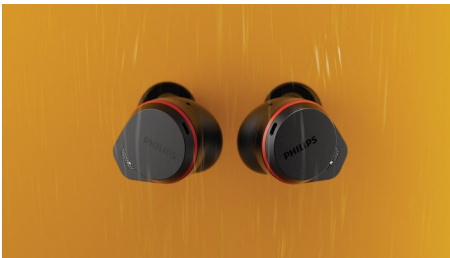

Kristalno jasni in razločni klici

Morate sprejeti klic, ko ste zunaj na teku? S temi slušalkami vam ni treba iskati zavetrja. Ko ste na klicu, skupno delovanje dveh mikrofonov z umetno inteligenco in kostnoprevodnega mikrofona poskrbi za razločnost vašega glasu.