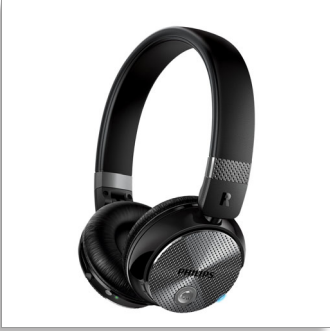

Philips
Kablosuz gürültü önleyici
kulaklık

32 mm sürücülü/arkası kapalı
Kulak üstü
Yumuşak kulak yastıkları
Kompakt katlama

SHB8850NC

Daha fazla ses; daha az gürültü kablosuz

Kablo, gürültü ve taviz vermek yok. Gelişmiş ActiveShield™ aktif gürültü önleme teknolojisiyle kendinizi müziğe kaptırın. NFC tek dokunuşla eşleştirme özelliği sayesinde kablosuz olarak bağlanarak müziğin tadını çıkarın ve kulak yastıklarındaki akıllı kontrol ile aramalarnızı yönetin.

Gürültü Önleme Sanatı

- ActiveShield™ gürültü önleme teknolojisi, gürültüyü %97'ye kadar azaltır

Net ve doğal ses

- 32 mm neodimyum hoparlör sürücülerini, hassas ses sağlar
- Yüksek kaliteli Bluetooth 4.0
- Uzun süreli konfor için yumuşak ergonomik yastıklar

Hayatınızı kolaylaştırın

- Mikrofon ve Bluetooth® 4.0 özellikleriyle, zahmetsiz, eller serbest arama yapma olanağı
- Kulaklık düğmeleri ile aramaları, müziği ve ses düzeyini kontrol edin
- Basit NFC tek dokunuşla eşleştirme
- Şarj edilebilir pil, 16 saate kadar kablosuz müzik dinleme olanağı sunar
- Çok noktalı bağlantı, müziği ve çağrılarını aynı anda iki cihaza aktarır
- Kulaklık düğmesine basarak Siri ve Google Now'ı etkinleştirin
- Ekstra ses kablosuyla müzik dinlemeye şarjınız bittikten sonra bile devam edebilirsiniz
- Kolay taşıma ve saklama için kompakt katlama

PHILIPS

Kablosuz gürültü önleyici kulaklık
32 mm sürücülü/arkası kapalı Kulak üstü, Yumuşak kulak yastıkları, Kompakt katlama

SHB8850NC/00

Özellikler

32 mm yüksek çözünürlüklü sürücüler

Arkası kapalı akustik sistem tasarımı ve kulak üstü koruyucu ile birleştirilen hassas şekilde ayarlanmış 32 mm neodimyum sürücüler mükemmel ve etkileyici hassasiyette ses sunar.