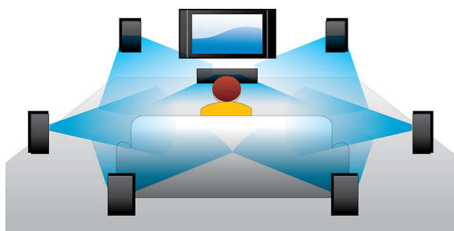

Dolby TrueHD и DTS-HD MA

Аудиоформаты высокого разрешения DTS-HD Master Audio и Dolby TrueHD обеспечивают 7.1 каналов высококачественного звука на диске Blu-ray. Качество воспроизводимого звука поистине неотлично от студийного, вы сможете услышать именно то, что создатели записи хотели до вас донести. Аудиоформаты высокой четкости DTS-HD и Dolby TrueHD обеспечат максимум

впечатлений от систем домашнего развлечения.