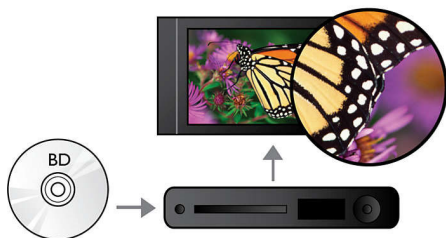

Philips
Проигрыватель Blu-ray

BDP7300

Откройте новый мир высокой четкости

Насладитесь изображением высокой четкости вместе с проигрывателем BDP7300. Четкая детализация, плавное воспроизведение движения и естественные цвета благодаря технологии x.v.Colour. Просмотр новинок в формате DVD с повышением разрешения до 1080p через HDMI-соединение.

Услышать больше

- Dolby TrueHD и DTS-HD MA для 7.1-канальной системы объемного звука HD

Увидеть больше

- Воспроизведение Blu-ray для четкого изображения в Full HD 1080p
- Повышение качества видео с DVD до 1080p через HDMI для изображения HD
- 1080p при 24 кадрах/сек. для ощущения пребывания в кинотеатре
- DivX Ultra для улучшенного воспроизведения мультимедийных файлов формата DivX

PHILIPS

Особенности

Воспроизведение дисков Blu-ray

Диски Blu-ray способны хранить данные в формате высокой четкости, а также изображения с разрешением 1920 x 1080, характерным для формата высокой четкости. На экране воспроизводится кристально-четкое изображение с яркими деталями и плавной передачей движения. Кроме того, Blu-ray обеспечивает несжатое объемное звучание, что создает эффект абсолютной реальности. Высокая емкость Blu-ray Disc делает возможным размещение на диске набора интерактивных возможностей. Простая навигация во время воспроизведения и другие потрясающие функции, например всплывающие меню, открывают новое измерение в мире систем домашнего развлечения.

впечатлений от систем домашнего развлечения.

BD-Live (Profile 2.0)

BD-Live открывает перед вами новые грани мира изображения высокой четкости. Теперь можно получить новинки, просто подключив проигрыватель Blu-ray к сети Интернет: эксклюзивные материалы для загрузки из Интернета, события в прямом эфире, интерактивные чаты, игры и интернет-магазины. Покорите волну передовых технологий и наслаждайтесь просмотром дисков Blu-ray в формате высокой четкости и возможностями BD-Live.