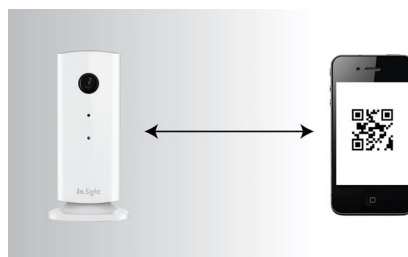

Приложение InSight за Apple

Безжичният домашен монитор Philips InSight е свръхмодерен, работещ със софтуер видео монитор, който ви позволява да виждате и чувате какво се

случва в дома ви, където и да сте по света. Напълно безплатното, специализирано приложение InSight може да се изтегли от Apple App Store директно от вашия iPhone или iPad.

Наблюдение с помощта на брауъра

Безжичният домашен монитор In.Sight ви позволява да следите какво се случва в дома ви в реално време чрез предпочитания от вас уеб брауър, било то Chrome, Internet Explorer, Safari или Firefox, на PC или Mac.

Лесна настройка

Бързата и лесна настройка ви позволява да сдвоите безжичния домашен монитор In.Sight с iPhone или iPad. Сложете изображението с QR кода пред лещата на монитора, за да активирате приложението In.Sight. Мониторът е готов за използване, когато индикаторът свети постоянно в зелено.