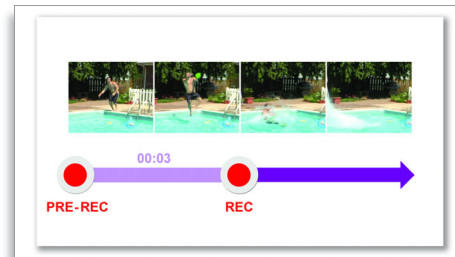

Предварительная запись 3 сек.

Лучшие моменты жизни порой случаются неожиданно. Но функция 3-секундной предварительной записи позволяет снять больше видеоматериала, даже если вы нажали кнопку на несколько секунд позже. При выборе функции предварительной записи в течение 3 секунд видеокамера автоматически начинает запись за 3 секунды до нажатия кнопки записи. Благодаря такой надежной системе страховки вы больше не упустите ни одного важного момента.