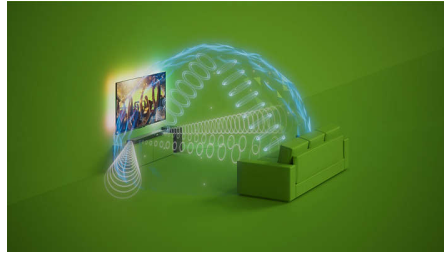

## Bezdrátový subwoofer, 5.1.2 kanálů

Ať už odpočíváte u svého oblíbeného playlistu nebo jste obklopeni řevem dinosaurů, tento soundbar s 5.1.2 kanály, včetně středového kanálu pro čisté hlasy a výkonného subwooferu s bezdrátovým připojením, vás obklopí hutným, jasným zvukem jako v kině.

## Dolby Atmos. Zvuk jako v kině

5.1.2 kanálů reprodukuje výšku i hloubku a vytvářejí neuvěřitelně hutný prostorový zvuk. Ať už se jedná o vesmírné lodi létající nad vámi nebo o dav v aréně, budete vnímat drama, které se odehrává nad vámi i kolem vás.

## DTS Virtual:X

Zažijte trojrozměrný zvuk jako v kině! Tento skvělý soundbar je vybaven technologií DTS Virtual:X, která přidává výšky, šířku i hloubku zvuku a vytváří tak zcela obklopující zvukový zážitek.