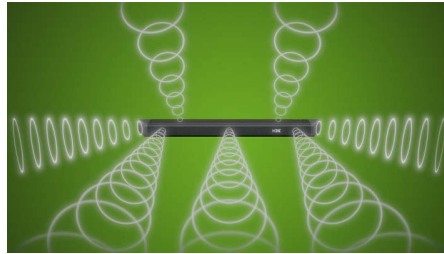

Širší zvukové jeviště

Dostaňte zvuk ještě dál! Dva výškové reproduktory vestavěné na koncích soundbaru rozšíří prostor zvuku tak, že si vychutnáte ještě lepší zážitek. Naplňte svůj prostor úchvatným zvukem a vychutnejte si hudbu a filmy jako nikdy dříve.