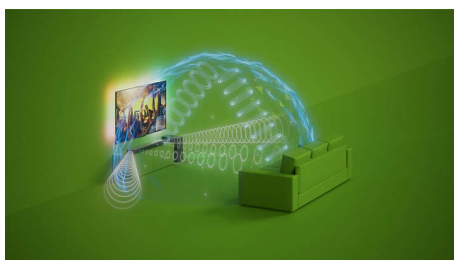

Skvělý zvuk. Elegantní vzhled

- 4 přednastavené režimy ekvalizéru optimalizují zvukové prostředí
- Podsvícený panel tlačítek umožňuje bezproblémový přehled ovládání
- Chytrý, látkou potažený design
- Soundbar lze namontovat na zeď nebo na stolek

Bezdrátový subwoofer, 5.1.2 kanálů

At' už odpočíváte u svého oblíbeného playlistu nebo jste obklopeni řevem dinosaurů, tento soundbar s 5.1.2 kanály, včetně středového kanálu pro čisté hlasy a výkonného subwooferu s bezdrátovým připojením, vás obklopí hutným, jasným zvukem jako v kině.

Dolby Atmos. Zvuk jako v kině

5.1.2 kanálů reprodukuje výšku i hloubku a vytvářejí neuvěřitelně hutný prostorový zvuk. At' už se jedná o vesmírné lodi létající nad vámi nebo o dav v aréně, budete vnímat drama, které se odehrává nad vámi i kolem vás.

DTS Virtual:X

Zažijte trojrozměrný zvuk jako v kině! Tento skvělý soundbar je vybaven technologií DTS

Virtual:X, která přidává výšku, šířku i hloubku zvuku a vytváří tak zcela obklopující zvukový zážitek.