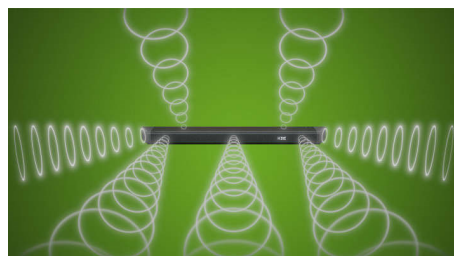

Širší zvukové jeviště

Dostaňte zvuk ještě dál! Dva výškové reproduktory vestavěné na koncích soundbaru rozšíří prostor zvuku tak, že si vychutnáte ještě lepší zážitek. Naplňte svůj prostor úchvatným zvukem a vychutnejte si hudbu a filmy jako nikdy dříve.