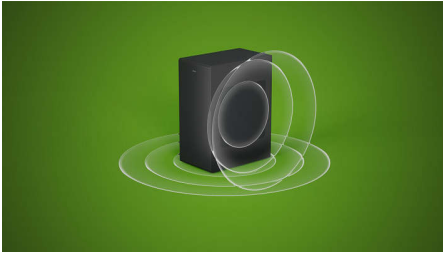

Přednosti

Bezdrátový subwoofer, 5.1.2 kanálů

Ať už odpočíváte u svého oblíbeného playlistu nebo jste obklopeni řevem dinosaurů, tento soundbar s 5.1.2 kanály, včetně středového kanálu pro čisté hlasy a výkonného subwooferu s bezdrátovým připojením, vás obklopí hutným, jasným zvukem jako v kině.