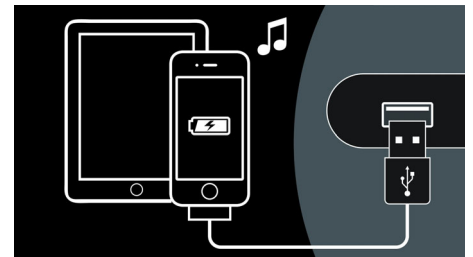

Prehrávajte a nabíjajte zariadenie iPod/iPhone/iPad

Tento reproduktor obsahuje USB port, vďaka ktorému môžete pohodlne nabíjať svoj iPod, iPhone alebo iPad. Jednoducho pripojte svoje Apple zariadenie k zadnej časti reproduktora pomocou USB kábla. Počas nabíjania môžete zo zariadenia navyše prehrávať akúkoľvek hudbu.

Vstup AUX

Vstup AUX umožňuje priame prehrávanie obsahu vo formáte MP3 z prenosných prehrávačov médií. Okrem toho, že vám umožní prehrať obľúbenú hudbu v špičkovej kvalite cez tento reproduktor, vstup AUX predstavuje aj mimoriadne praktické prepojenie, pretože stačí jednoducho pripojiť váš MP3 prehrávač k reproduktoru.