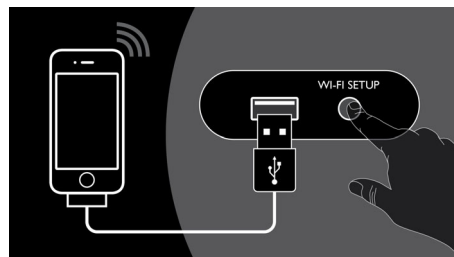

## Inštalácia technológie AirPlay v jednom kroku

Vďaka neuveriteľne jednoduchej inštalácii technológie AirPlay, ktorú vykonáte v jednom kroku, je možné ľahko prepojiť bezdrôtový reproduktor s vašou domácou sieťou. Stačí pripojiť reproduktor k zariadeniu iPod touch, iPhone alebo iPad pomocou 30-kolíkového kábla alebo konektora doku, stlačiť tlačidlo nastavenia siete WiFi a jediným kliknutím povoliť zdieľanie nastavenia siete Wi-Fi vo vašom zariadení Apple. Teraz rozprúdite zábavu bez hraníc!