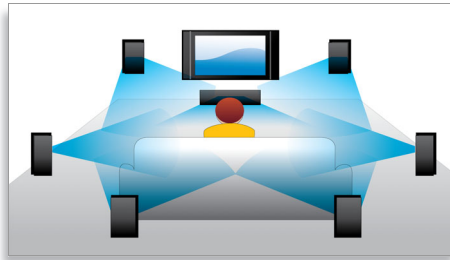

Dolby TrueHD és DTS-HD MA

A DTS-HD Master Audio és a Dolby TrueHD a legjobb 7.1 csatornás hangzást nyújtja Blu-ray lemezeiről. A hangzás gyakorlatilag megkülönböztethetetlen a felvételi stúdiókban készült mesterszalagokétól, így amit hall, pontosan az alkotók szándéka. A DTS-HD Master Audio és a Dolby TrueHD tehát hozzájárul a nagyfelbontás nyújtotta élményhez.