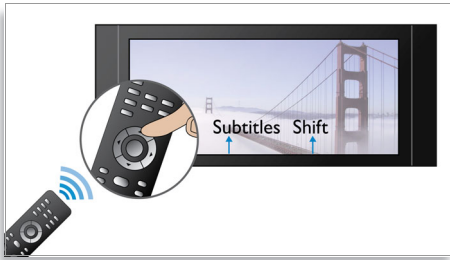

Halljon többet

- Dolby TrueHD és DTS-HD MA a HD 7.1 surround hangzásért

Szórakozzon többet

- Gyors és könnyű hozzáférés érintésvezérléssel
- BD-Live (2.0 profil) az online Blu-ray extra tartalmakhoz való hozzáféréshez
- A nagy sebességű USB 2.0 kapcsolattal USB flash meghajtón tárolt videó/zene is lejátszható
- Élvezze CD és DVD lemezekről származó filmjeit és zenéit
- Az EasyLink lehetővé teszi minden EasyLink termék egyetlen távvezérlővel történő vezérlését

PHILIPS

sense and simplicity

Fénypontok

Felirat elcsúsztatása

A Subtitle Shift (felirat elcsúsztatása) olyan opció, amely lehetővé teszi, hogy a felhasználó manuálisan helyezze el a televízió vagy monitor képernyőjén a filmhez tartozó feliratot. A távvezérlő használatával függőleges irányban elcsúsztatható a feliratot. A széles formátumú megjelenítők, mint pl. a Cinema 21:9 és a projektorok esetében a feliratok gyakran nem teljesen láthatók. Annak érdekében, hogy a feliratok láthatóak legyenek, korábban módosítani kellett a képformátumot, ami ellentétes hatást fejtett ki a széles képernyős megjelenítéssel szemben. A Subtitle Shift funkcióval a felhasználó megtarthatja a kívánt képarányt, ugyanakkor ideális helyre igazíthatja a feliratot is.

BD-Live (2.0 profil)

A BD Live tovább tágítja a nagy felbontás által biztosított teret. A Blu-ray lemez lejátszójának az Internethez való csatlakoztatásával Ön mindig aktuális tartalmakat fogadhat. Olyan izgalmas új dolgok várnak Önre mint pl. exkluzív letölthető tartalmak, élőben közvetített események, élő beszélgetések, játékok és online vásárlási lehetőségek. Lovagolja meg a nagy felbontás hullámát a Blu-ray lemezek lejátszása és a BD Live által.