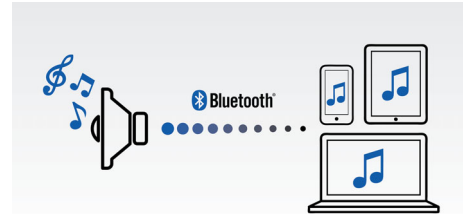

## Redare MP3-CD, CD și CD-R/RW

MP3 înseamnă „MPEG 1 Audio layer-7,6 cm (3”)”. MP3 este o tehnologie revoluționară prin care fișierele audio mari sunt comprimate de 10 ori fără o scădere simțitoare a calității audio. MP3 a devenit formatul standard de compresie audio utilizat pe Web, permițând transferul rapid și ușor al fișierelor audio.

## Streaming de muzică wireless

Bluetooth este o tehnologie de comunicare wireless pe rază scurtă, durabilă și eficientă energetic. Tehnologia permite conectarea wireless ușoară la iPod/iPhone/iPad sau alte dispozitive Bluetooth, precum smartphone-uri, tablete sau chiar laptopuri. Astfel vă puteți bucura cu ușurință de muzica și sunetele preferate de la clipuri video sau jocuri, wireless, cu această boxă.