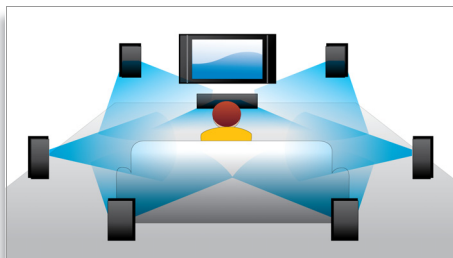

Dolby TrueHD in DTS-HD MA

DTS-HD Master Audio in Dolby TrueHD ustvarjata 7.1-kanalni najnatančnejši zvok s plošč Blu-ray. Razlike med reproduciranim zvokom in studijskim izvornikom so neopazne, zato slišite pristen zvok, kot so si ga zamislili ustvarjalci. DTS-HD Master Audio in Dolby

TrueHD dopolnjujeta razvedrilo v visoki ločljivosti.