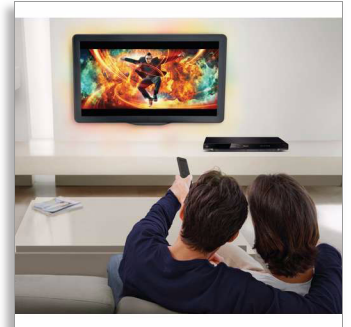

Philips 5000 series
Predvajalnik Blu-ray Disc/
DVD

Predvajanje 3D-vsebin

DivX Plus HD Net TV

BDP5200

Blu-ray, 3D in najboljše iz interneta na vašem televizorju

Privoščite si predvajalnik Blu-ray/DVD Philips BDP5200 in doma uživajte ob gledanju 3D-filmov. Na televizorju s storitvijo Net TV in vgrajenim vmesnikom Wi-Fi spremljajte najboljše spletne vsebine. DivX Plus HD pa omogoča predvajanje še več vrst vsebin.

Oglejte si več

- Smart TV za uporabo spletnih storitev in dostop do večpredstavnostnih vsebin prek televizorja
- Predvajanje vsebin Blu-ray 3D za polno visoko ločljivost v treh dimenzijah
- Certifikat DivX Plus HD za predvajanje formata DivX v visoki ločljivosti
- Omrežna povezava DLNA za gledanje fotografij in videoposnetkov iz računalnika
- Premik podnapisov za široki zaslon brez manjkajočih podnapisov

Slišite več

- Dolby TrueHD in DTS-HD MA za prostorski zvok HD 7.1

Doživite več

- Vgrajen WiFi-n za hitrejšo in zmogljivejšo brezžično delovanje
- Prek povezave USB 2.0 lahko predvajate videoposnetke in glasbo iz pomnilnika USB ali trdega diska
- Pametni telefon uporabljajte kot daljinski upravljalnik za Philipsove izdelke AV
- Povezava tipkovnice USB za enostavno uporabo storitve Net TV in brskanje po spletu
- EasyLink za upravljanje vseh naprav HDMI CEC z enim daljinskim upravljalnikom

PHILIPS

dovršeno in preprosto