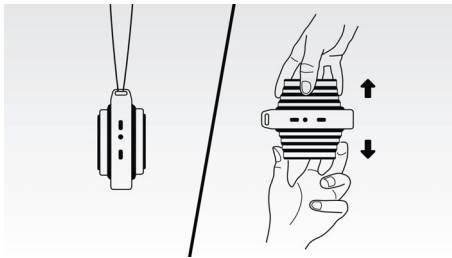

無線音樂串流

藍牙是一種短距離無線通訊技術，穩健強勁，符合能源效益，讓您與 iPod/iPhone/iPad 或其他藍牙裝置（例如智慧手機、平板電腦，甚至筆記型電腦）輕鬆進行無線連接。這樣您就可以輕鬆透過此喇叭無線享受您最喜愛的音樂、影片或遊戲的音效。

拉開喇叭

這款擴展式喇叭可隨意伸縮，讓您隨時隨地享受音樂，只需抓住頂部和底部，之後一拉，即可收聽更優質的音樂。

防失真功能

防失真功能讓您以更大音量播放音樂，並保持優質音效，即使於低電量時亦可以，接受多種輸入訊號，由 300mV 至 1000mV，並避免喇叭音質受失真影響。內置功能監察經過放大器時的音樂訊