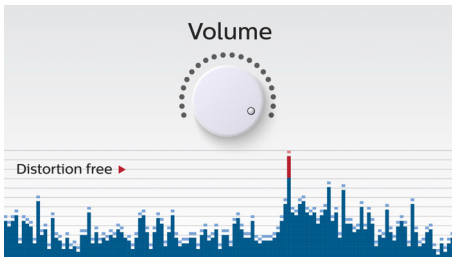

無線音樂串流

藍牙是一種短距離無線通訊技術，穩健強勁，符合能源效益，讓您與 iPod/iPhone/iPad 或其他藍牙裝置（例如智慧手機、平板電腦，甚至筆記型電腦）輕鬆進行無線連接。這樣您就可以輕鬆透過此喇叭無線享受您最喜愛的音樂、影片或遊戲的音效。

拉開喇叭

這款擴展式喇叭可隨意伸縮，讓您隨時隨地享受音樂，只需抓住頂部和底部，之後一拉，即可收聽更優質的音樂。

防失真功能

防失真功能讓您以更大音量播放音樂，並保持優質音效，即使於低電量時亦可以，接受多種輸入訊號，由 300mV 至 1000mV，並避免喇叭音質受失真影響。內置功能監察經過放大器時的音樂訊

號，於放大器的範圍內保持峰值，防止音訊因迅速而導致失真，並不會影響音量。便攜式喇叭複製音樂峰值的能力會隨著電量而下降，但防失真功能可減少因低電量而造成的峰值下降，讓您享受無失真的音樂。

長達 12 小時的音樂播放時間

配備持續時間長達 12 小時的內置可充電式電池，讓您隨時隨地，盡情播放音樂。無需因為電源線而煩惱，也不用四處尋找電源插座，讓您半天享受出色音樂的自由快感。

精細編織布料盒子

可搭配 Philips CitiScape Strada 頭帶式耳筒使用。靈感來自鞋帶色彩鮮艷的時尚運動鞋，頭帶以精細編織的布料護套包裹著，令耳筒變成時尚飾物。