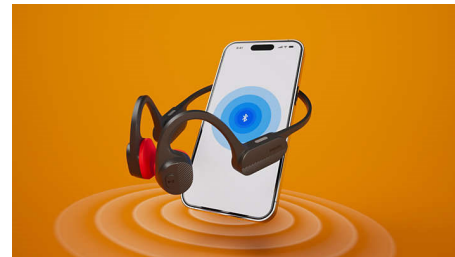

Bluetooth nowej generacji

Te słuchawki współpracują z urządzeniami obsługującymi dźwięk Bluetooth LE i kodek LC3, zapewniając stabilne połączenie – gdziekolwiek jesteś. Dźwięk zachowuje swoją moc przy strumieniowym przesyłaniu muzyki czy odbieraniu połączeń w terenie zabudowanym, a podczas oglądania filmów czy grania nie występują żadne opóźnienia.*