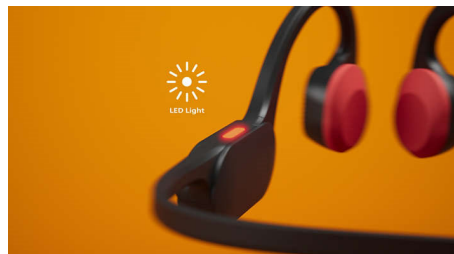

Diody bezpieczeństwa LED

Biegaj w nocy. Wędruj po zmroku górskim szlakiem. Albo jeździj rowerem w lesie. Dzięki diodom LED na ramce będzie Cię widać w słabo oświetlonym otoczeniu. Możesz sterować diodami LED za pomocą aplikacji Philips Headphones lub za pomocą przycisku włączania/wyłączania na opasce na ramce.