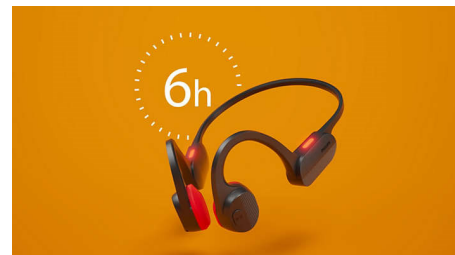

6 godzin odtwarzania

Włóż je i ruszaj. Dzięki 6 godzinom odtwarzania po jednym naładowaniu te słuchawki o otwartej konstrukcji z przewodzeniem kostnym mogą być używane przez wiele treningów. Pełne naładowanie trwa tylko 2 godziny. Jeśli chcesz szybko uzyskać dodatkowy zastrzyk energii, wystarczy 15 minut ładowania, by uzyskać dodatkową godzinę odtwarzania.

Aplikacja Philips Headphones

Aplikacja Philips Headphones umożliwia sterowanie diodami LED i pozwala wybierać muzykę, której słuchasz.

Etui w zestawie

Etui w zestawie

Ładuj przez 15 minut

Ładuj przez 15 minut i zyskaj dodatkową godzinę