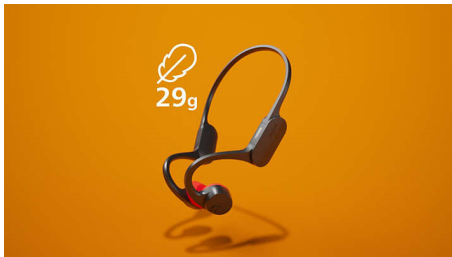

Zawsze gotowe. Zawsze Twoje.

- Ładuj przez 15 minut i zyskaj dodatkową godzinę
- Gotowe na Ciebie. 6 godzin odtwarzania
- Aplikacja Philips Headphones
- Etui w zestawie

Dopasowane do Twojego aktywnego życia

- Bądź widoczny. Diody bezpieczeństwa LED
- Wyjdź na zewnątrz. Wodoodporność klasy IPX5
- Lepsza łączność. Bluetooth nowej generacji*

PHILIPS

Zalety

Otwarta konstrukcja

Biegaj, skacz, jeździj! Te otwarte słuchawki nie wypadną, gdy będziesz w ruchu. Opaska na szyję owija się z tyłu głowy i zapętla na czubku uszu, by wygodnie utrzymać słuchawki na miejscu: gdy Ty jesteś w ruchu, one nawet nie drgną. Ponadto są tak lekkie, że prawie ich nie poczujesz.