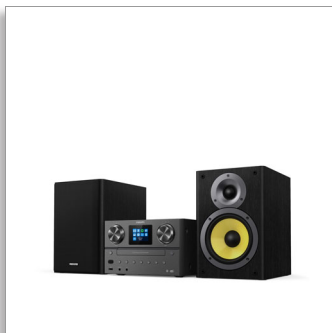

Philips
Микро музикална система

Интернет радио, DAB+
Bluetooth, Spotify Connect
USB, MP3-CD
100 W

TAM8905

Възпроизвеждайте всичко. Възпроизвеждайте силно.

Изпълнете стаята си със звуците, които обичате. С интернет радио, Spotify Connect, Bluetooth и CD плейър тази привлекателна микро система може да възпроизвежда всичко. Можете също така да слушате DAB+ или FM радио – всичко това с мощен 100 W звук.

Мощен звук за музиката ви

- Цялата ви музика, подкастове и много повече
- 5,25" високоговорител за ниски честоти. Куполни високоговорители за високи честоти. Максимална изходна мощност от 100 W
- Басрефлексни високоговорители. Кристални високи честоти и богати ниски тонове
- Управление на цифров звук. Изберете предварително зададен стил на звука