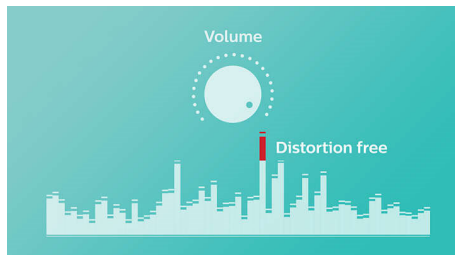

- Беспроводная передача звука через Bluetooth

PHILIPS

Основные особенности

BT55: функция антиклиппинга

Функция антиклиппинга позволит вам даже при низком заряде батареи слушать музыку высокого качества на любой громкости. Она позволяет работать с входными сигналами от 300 мВ до 1000 мВ и воспроизводить звук без искажений. Это дает возможность воспроизводить музыкальный сигнал так, как он проходит через усилитель, и сохранять пиковые значения в пределах диапазона усилителя. При этом устраняются искажения звука, вызванные ограничениями, без влияния на громкость. При низком уровне заряда