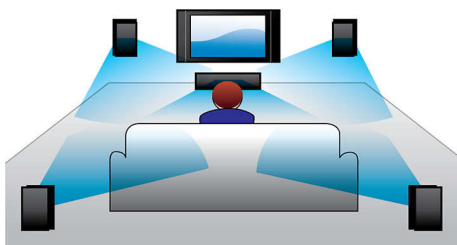

Dolby Digital

Dolby Digital, один из ведущих стандартов многоканального звука в мире, задействует те же принципы, что и при естественной обработке звука человеческим ухом, поэтому вы слышите объемное звучание превосходного качества с реалистичными пространственными аллюзиями.