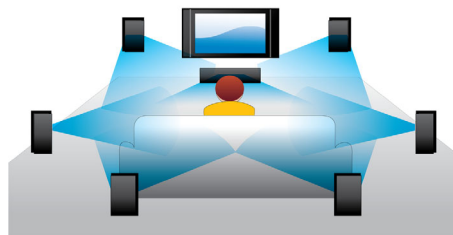

Dolby TrueHD

Dolby TrueHD biedt hoogwaardige audio voor uw Blu-ray Discs. Het geluid is bijna niet te onderscheiden van het origineel; u hoort dus wat de makers willen dat u hoort. Dolby TrueHD maakt uw HD-entertainmentervaring compleet.