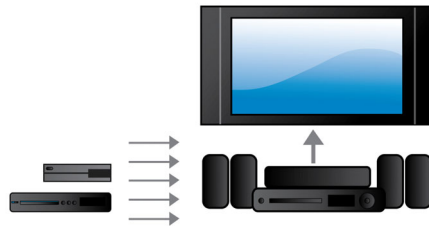

HDMI x 2

Geniet van levensechte 3D-weergave en Crystal Clear 5.1- of 7.1-audio, gewoon door de audio-uitgang van onze speler aan te sluiten op uw niet-3D AV-ontvanger.

Uw iPod/iPhone afspelen en opladen

Geniet van uw favoriete muziek tijdens het opladen van uw iPod/iPhone! Sluit eenvoudig uw iPod/iPhone met de USB-kabel aan op de USB-poort van het home cinema-systeem. Zo laadt uw iPod/iPhone op tijdens het afspelen en kunt u genieten van uw muziek en zonder dat u zich zorgen hoeft te maken of de accu van uw Apple-apparaat leeg raakt.