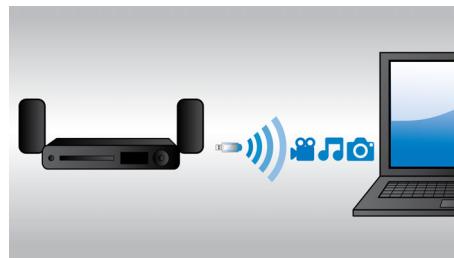

### HDMI x 2

Geniet van levensechte 3D-weergave en Crystal Clear 5.1- of 7.1-audio, gewoon door de audio-uitgang van onze speler aan te sluiten op uw niet-3D AV-ontvanger.

### Uw iPod/iPhone afspelen en opladen

Geniet van uw favoriete muziek tijdens het opladen van uw iPod/iPhone! Sluit eenvoudig uw iPod/iPhone met de USB-kabel aan op de USB-poort van het home cinema-systeem. Zo laadt uw iPod/iPhone op tijdens het afspelen en kunt u genieten van uw muziek en zonder dat u zich zorgen hoeft te maken of de accu van uw Apple-apparaat leeg raakt.

### Ingebouwde Wi-Fi

Dankzij de ingebouwde Wi-Fi kunt u genieten van allerlei populaire onlineservices. U sluit uw home cinema gewoon rechtstreeks op uw

HTB5510D/12

thuisnetwerk aan. U hebt toegang tot fantastische websites met films, foto's, infotainment en andere onlinecontent speciaal voor uw TV.