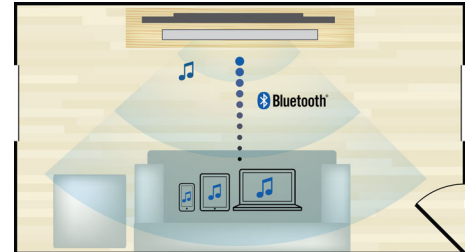

### Uw iPod/iPhone afspelen en opladen

Geniet van uw favoriete muziek tijdens het opladen van uw iPod/iPhone! Sluit eenvoudig uw iPod/iPhone met de USB-kabel aan op de USB-poort van het home cinema-systeem. Zo laadt uw iPod/iPhone op tijdens het afspelen en kunt u genieten van uw muziek en zonder dat u zich zorgen hoeft te maken of de accu van uw Apple-apparaat leeg raakt.

### Ingebouwde Wi-Fi

Dankzij de ingebouwde Wi-Fi kunt u genieten van allerlei populaire onlineservices. U sluit uw home cinema gewoon rechtstreeks op uw

HTB5510D/12

thuisnetwerk aan. U hebt toegang tot fantastische websites met films, foto's, infotainment en andere onlinecontent speciaal voor uw TV.

### Draadloos streamen via Bluetooth

Draadloos muziek van uw muziekapparaten streamen via Bluetooth