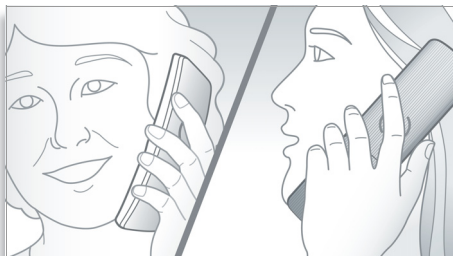

Eliminazione dell'eco bi-direzionale

Nelle conversazioni naturali non si fanno i turni e le sovrapposizioni sono naturali. Ora, grazie al nostro sistema di eliminazione dell'eco bi-direzionale, potrai avere un audio perfetto, anche quando due persone parlano insieme.