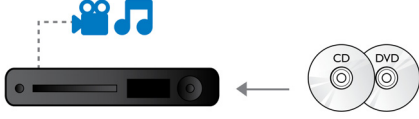

PHILIPS

Özellikler

Film ve müzik zevkini çıkarın

Tüm CD ve DVD filmlerinizin ve müziklerinizin keyfini çıkarın

Blu-ray 3D Disk oynatma

Full HD 3D, evde daha gerçekçi bir sinema izleme deneyimi sağlayan derinlik hissi verir. Sol ve sağ göz için görüntüler 1920 x 1080 full HD kalitesinde ayrı ayrı kaydedilir ve ekranda sırayla yüksek hızda oynatılır. Görüntüler değiştikçe sol ve sağ lensleri açmak ve kapamak için ayarlanan özel gözlükle bu görüntüleri izlediğinizde, Full-HD 3D izleme deneyimi yaratılmış olur.