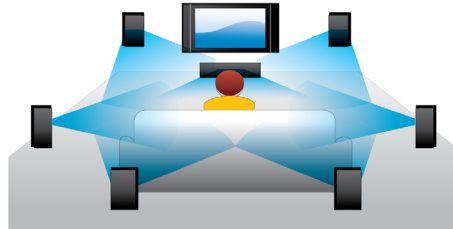

Dolby TrueHD

Dolby TrueHD, Blu-ray Disklerinizde en iyi sesi sağlar. Üretilen sesin, orijinal stüdyo

kaydından hemen hiçbir farkı yoktur, yani kaydı yapanların size sunmak istediği her şeyi duyarsınız. Dolby TrueHD, yüksek çözünürlüklü eğlence deneyiminizi tamamlar.