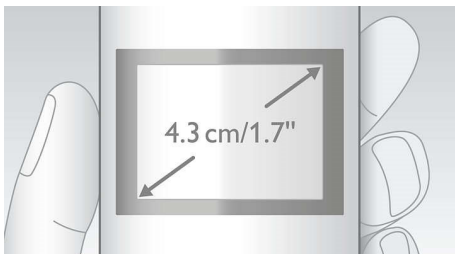

4,3 cm (1,7") TFT-farvedisplay

4,3 cm (1,7") TFT-farvedisplay med høj kontrast

Babyalarm

Modtag en alarm, hvis dit barn har brug for dig. Bare placer DECT-håndsættet i børneværelset, og modtag en alarm på din basestation eller en anden DECT-telefon (dvs. et andet fastnetnummer) eller en mobiltelefon (når du er ude), når barnet begynder at græde.