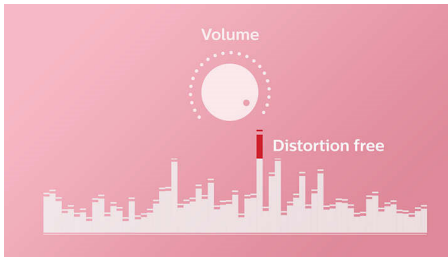

PHILIPS

Kenmerken

Anti-clipping-functie_BT55

Met de anti-clipping-functie kunt u muziek luider afspelen zonder dat de hoge kwaliteit verloren gaat, zelfs wanneer de batterij bijna leeg is. De functie is compatibel met verschillendeingangssignalen van 300 mV tot 1000 mV en beschermt uw luidsprekers tegen schade door vervorming. Met deze ingebouwde functie wordt het muzieksignaal gecontroleerd wanneer het door de versterker gaat en worden pieken binnen het bereik gehouden, zodat audiovervorming door clipping wordt voorkomen zonder het volume te beïnvloeden. Hoe leger de batterij, hoe