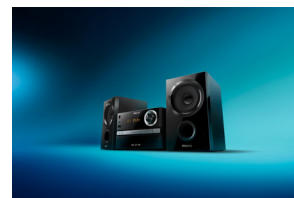

Philips
Hudební mikrosystém

DAB+

CD, MP3-CD, USB, FM
Max. 30 W

BTB1370

Uvolněte se skvělou hudbou

Ponořte se do hudby streamované přes Bluetooth, uložené na disku CD nebo přehrávané přes systém USB Direct. Naladte si své oblíbené rozhlasové pořady díky kompatibilitě s DAB+ a FM. S mikrosystémem Philips o výkonu 30 W získáte vše.

Obohat'te svůj zvukový zážitek

- Reproduktoři s konstrukcí Bass Reflex zajišťují silné a hlubší basy
- Digital Sound Control
- Maximální výstupní výkon 30 W RMS

Užijte si hudbu z různých zdrojů

- Streamování hudby bezdrátově z chytrého telefonu pomocí Bluetooth™
- Kompatibilní s DAB+ a FM pro úplný požitek z rádia
- Přehrávání ve formátech MP3-CD, CD a CD-R/RW
- Připojení USB Direct pro snadné přehr. hudby ve formátu MP3/WMA
- Vstup Audio-in pro přenosné přehrávání hudby

basového průduchu pro hluboké tóny, který je akusticky vyladěný tak, aby spolu s basovým reproduktorem poskytoval optimální výkon soustavy na nízkých kmitočtech. Výsledkem jsou hlubší s menším zkreslením. Principem je rezonance vzduchové hmoty v basovém průduchu podobně jako u běžného reproduktoru. V kombinaci s výkonem basového reproduktoru poskytují soustavy tohoto typu zcela nový rozměr reprodukce zvuku na nejnižších kmitočtech.