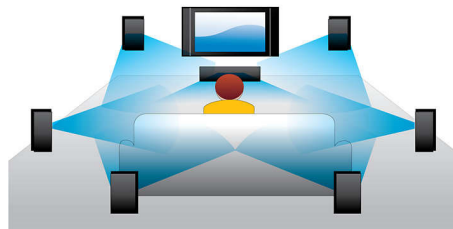

Dolby TrueHD

Format Dolby TrueHD wydobywa z płyt Blu-ray dźwięk przestrzenny doskonałej jakości. Odtwarzany dźwięk jest niemalże niemożliwy do odróżnienia od wersji studyjnej, tak więc słyszysz dokładnie to, co było zamysłem twórców. Format Dolby TrueHD stanowi wspaniałe uzupełnienie Twoich wrażeń z rozrywki w jakości HD.

Dolby Digital DTS 2.0

Dźwięk Dolby Digital DTS 2.0 zapewni niesamowite filmowe wrażenia