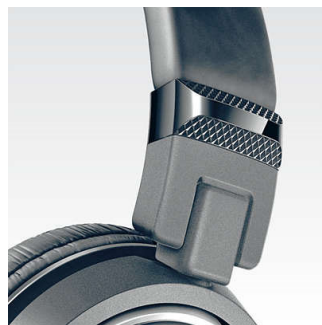

Hlavový oblúk s nastaviteľnými náušníkmi

Nastaviteľné náušníky a hlavový oblúk sú navrhnuté tak, aby pohodlne sadli každému, takže si ani nevšimnete, že ich máte na hlave.