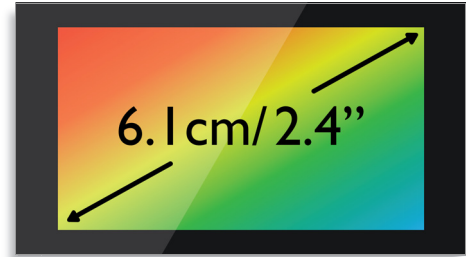

Altavoz del microteléfono

En el modo de manos libres puedes escuchar a la persona que te llama a través de un altavoz integrado, lo que te permitirá conversar sin tener que sujetar el teléfono junto al oído. Esto resulta particularmente útil si quieres compartir una llamada con más gente o simplemente realizar otras tareas.

Agenda para 200 nombres

Ten siempre a mano los números de tus seres queridos: Guarda hasta 200 nombres en la agenda.

Pantalla TFT color 6,1 cm/2,4"

Pantalla TFT en color de alto contraste de 6,1 cm (2,4")