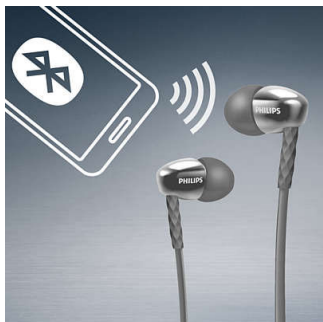

Наслаждайтесь качественным звуком

- Эффективные 8,6-мм излучатели производят чистый и мощный звук
- Овальные звуковые трубки блокируют окружающий шум

Комфорт при длительном прослушивании

- Три пары насадок на выбор для идеальной посадки
- Эргономичная овальная звуковая трубка для максимально удобной посадки

PHILIPS

Основные особенности

Технология Bluetooth

Выполните сопряжение наушников с любым устройством Bluetooth для наслаждения кристально чистым звуком без проводов.

Три пары насадок на выбор

В комплект входят амбушюры 3 размеров (маленькие, средние и большие) для идеальной посадки и максимального комфорта.