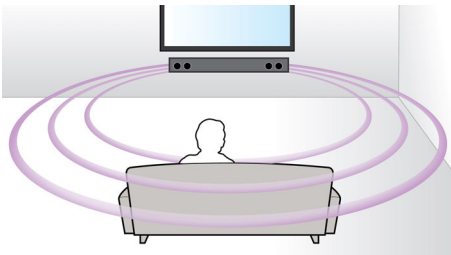

Virtualus erdvinis garsas

Virtualus „Philips“ erdvinis garsas sukuria sodrų ir įtraukiantį garsą mažiau nei penkiose garsiakalbių sistemose. Itin pažangūs erdviniai algoritmai tiksliai atkartoja garsines savybes, kurios atsiranda idealioje 5.1 kanalo aplinkoje. Bet koks aukštos kokybės stereo šaltinis virsta tikrovišku daugiakanaliu erdviu garsu.