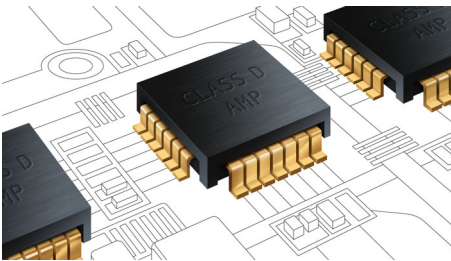

Suprojektuota jūsų puikiam namų kinui

- Elegantiški aliuminio ir stiklo garsiakalbiai užtikrina stiprų garsą

Paprasčiausiai mėgaukitės visomis pramogomis

- „Full HD 3D Blu-ray“ suteiks visiškai įtraukiančio 3D filmo potyrį.
- Prijungimo stotelė skirta patogiai jūsų „iPod/iPhone“ turinio perklausai
- Pridėtas WiFi priedas, kad galėtumėte mėgautis prijungta medija
- Naudodami „Smart TV“, galite mėgautis paslaugomis internete ir naudotis multimedija per televizorių

PHILIPS

Ypatybės

Švelnūs aukštų tonų stiprintuvai

Švelnūs aukštų tonų stiprintuvai atkuria aiškius aukštus ir vidutinius dažnius, kurie padidina bendrą garsiakalbių garso aiškumą.

Aukščiausios kokybės D klasės stiprintuvai

Patentuoti „Philips“ aukščiausios kokybės D klasės stiprintuvai yra skirti išsaugoti pradinį garso šaltinį didesniai garso signalo tikslumui išgauti. Jie padeda akustinėms muzikos ir filmų detalėms sklirti taip, kaip atlikėjas ar režisierius sugalvojo.

Virtualus erdvinis garsas

Virtualus „Philips“ erdvinis garsas sukuria sodrų ir įtraukiantį garsą mažiau nei penkiose garsiakalbių sistemose. Itin pažangūs erdviniai algoritmai tiksliai atkartoja garsines savybes, kurios atsiranda idealioje 5.1 kanalo aplinkoje. Bet koks aukštos kokybės stereo šaltinis virsta tikrovišku daugiakanaliu erdviu garsu.