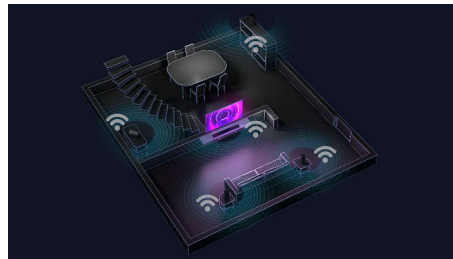

Dolby Atmos και Dolby Surround

Απολαύστε την πλήρη εμπειρία Dolby Atmos από τα κορυφαία ηχεία up-firing του soundbar. Οι αγαπημένες σας ταινίες και

εκπομπές θα ακούγονται εντυπωσιακά ρεαλιστικά, καθώς ο ήχος απλώνεται πάνω και γύρω σας. Αν παρακολουθείτε περιεχόμενο χωρίς Atmos, το soundbar μεταβαίνει σε λειτουργία Dolby Surround.

Play-Fi. Ήχος πολλών δωματίων και πολλά άλλα

Η εύκολη συμβατότητα με Play-Fi θα κάνει αυτό το soundbar το αστέρι της ηχητικής σας εγκατάστασης πολλών δωματίων. Μπορείτε να συγχρονίσετε ηχεία συμβατά με Play-Fi για ήχο πολλών δωματίων ή ακόμα και να δημιουργήσετε ένα πραγματικό σύστημα ήχου Surround: όλα αυτά από την εφαρμογή Philips Sound ή Play-Fi.