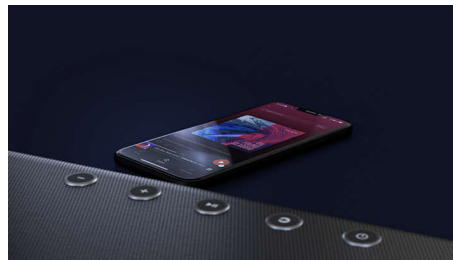

Όλες οι αγαπημένες σας πηγές

Για μουσική, το Spotify Connect σας επιτρέπει να μεταδίδετε το ποιοτικό σήμα του Spotify μέσω Wi-Fi. Μπορείτε επίσης να μεταδώσετε λίστες αναπαραγωγής υψηλής ανάλυσης από τη φορητή συσκευή σας μέσω

B95/10

Apple AirPlay 2 ή Bluetooth. Για ταινίες και βιντεοπαιχνίδια, η τεχνολογία 4K pass-through σας επιτρέπει να συνδέετε πηγές βίντεο 4K HDR χωρίς απώλεια ανάλυσης.