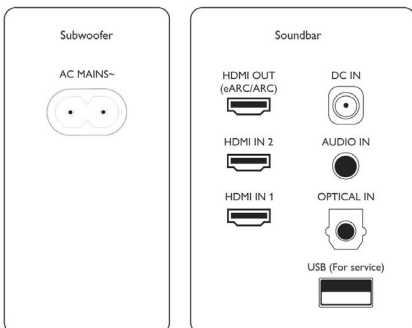

Εξωτερική συσκευασία

- Μήκος: 116,5 εκ.
- Αριθμός συσκευασιών καταναλωτή: 2
- Πλάτος: 53,5 εκ.
- Μικτό βάρος: 40,3 κ.
- Ύψος: 48 εκ.
- GTIN: 1 48 95229 11261 9
- Καθαρό βάρος: 27,74 κ.
- Καθαρό απόβαρο: 12,56 κ.

Άνεση

- Τηλεχειριστήριο
- Νυκτερ. λειτ.: ΟΧΙ

Συμβατότητα

- Έλεγχος εφαρμογών από smartphone/tablet

Ρεύμα

- Τροφοδοσία υπογούφερ: 220-240V AC, 50/60Hz
- Τροφοδοσία ρεύματος κύριας μονάδας: 100-240V AC, 50/60 Hz
- Κατανάλωση υπογούφερ κατά την αναμονή: $0,5\text{ W}$
- Τροφοδοσία σε κατάσταση αναμονής κύριας μονάδας: $0,5\text{ W}$
- Αυτόματη αναμονή

Διαστάσεις συσκευασίας

- Ύψος: 45,8 εκ.
- Τύπος συσκευασίας: Συσκευασία
- Πλάτος: 115 εκ.
- Βάθος: 40,5 εκ.
- Αριθμός συμπεριλαμβανόμενων προϊόντων: 1
- EAN: 48 95229 11261 2
- Μικτό βάρος: 18,8 κ.

B95/10

- Καθαρό βάρος: 13,87 κ.
- Καθαρό απόβαρο: 4,93 κ.

Αξεσουάρ

- Συμπεριλαμβανόμενα αξεσουάρ: Τηλεχειριστήριο (με μπαταρία), Καλώδιο ρεύματος, Οδηγός γρήγορης έναρξης, Φυλλάδιο παγκόσμιας εγγύησης

Σχεδίαση

- Χρώμα: Μαύρο
- Με δυνατότητα ανάρτησης σε τοίχο

Διαστάσεις

- Κύρια μονάδα (Π x Υ x Β): 1049 x 55,6 x 120 μμ
- Βάρος κύριας μονάδας: 4,07 κ.
- Υπογούφερ (Π x Υ x Β): 230 x 400 x 407 μμ
- Βάρος υπογούφερ: 9,6 κ.

Βίντεο

- Διέλευση 3D
- Βελτίωση εικόνας: Βίντεο 4K pass-through, Dolby Vision, HDR10, HDR10+, HLG

Ημερομηνία έκδοσης
2024-04-13

Έκδοση: 19.2.3

EAN: 48 95229 11261 2

© 2024 Koninklijke Philips N.V.
Με την επιφύλαξη παντός δικαιώματος.

Οι προδιαγραφές ενδέχεται να αλλάζουν χωρίς προειδοποίηση. Τα εμπορικά σήματα ανήκουν στην Koninklijke Philips N.V. ή στους αντίστοιχους ιδιοκτήτες.

www.philips.com