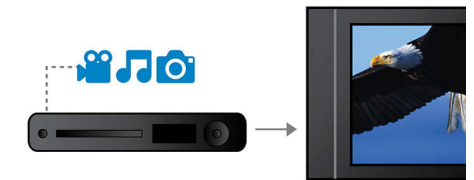

Redă toate formatele

Redați practic orice format media doriți - fie că este DivX, MP3, WMA sau JPEG.

Experimentați confortul imbatabil a unei capacități formidabile de redare și luxul partajării fișierelor media pe televizorul sau sistemul Home Theater - în confortul sufragerei dumneavoastră.