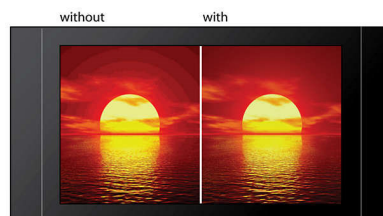

Procesare video pe 12 biți/108 MHz

Convertorul video digital-analogic pe 12 biți este un produs superior care păstrează toate detaliile și calitatea imaginii inițiale. Acesta afișează nuanțe subtile și asigură o tranziție uniformă între culori, generând o imagine intensă și naturală. Limitările convertorului digital-analogic obișnuit, pe 10 biți, devin sesizabile mai ales dacă sunt utilizate ecrane mari sau proiectoare.