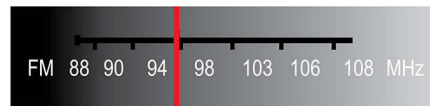

Tuner FM încorporat

Tuner FM încorporat