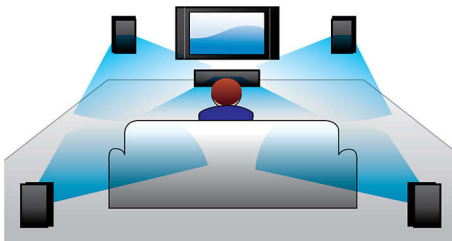

### Ușor de setat

- Conectori Easy-fit™ colorați, pentru configurare rapidă
- Conexiunea RGB - Scart oferă imagini video de înaltă calitate

## Dolby Digital și Pro Logic II

Un decodor Dolby Digital integrat elimină necesitatea unui decodor extern, prin procesarea tuturor celor șase canale de informații audio, asigurând posibilitatea de a experimenta un sunet surround și o percepție naturală incredibilă. Dolby Pro Logic II oferă cinci canale de procesare surround, din orice sursă stereo.