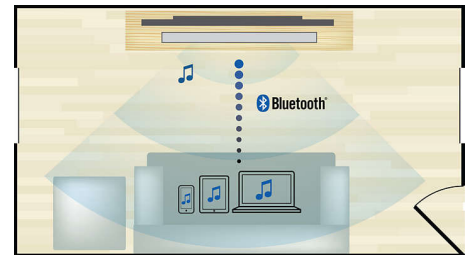

Kabellose Bluetooth-Übertragung

Kabellose Musikübertragung von Ihren Musikgeräten über Bluetooth