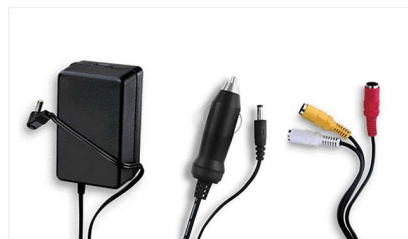

Wiedergabe von MP3-CD, CD und CD-RW

MP3 ist eine revolutionäre Komprimierungstechnologie, mit der große digitale Musikdateien ohne größere Beeinträchtigung der Tonqualität um das bis zu 10fache komprimiert werden können. Auf einer CD können bis zu 10 Stunden Musik gespeichert werden.

Wiederg. v. JPEG-Bildern von Foto-Discs

Geben Sie Ihre auf einer Disc gespeicherten JPEG-Fotos wieder. Lassen Sie Ihre schönsten Erlebnisse mit Freunden und der Familie jederzeit neu aufleben!

Integrierter Akku mit einer Laufzeit von 5 Stunden*

Dieser Philips Player verfügt über einen kompakten, integrierten und wiederaufladbaren Akku für dauerhaften Entertainment-Genuss und beeindruckt nach einmaligem Aufladen mit bis zu 5 Stunden kontinuierlicher Wiedergabe von Filmen, Fotos und Musik. Schließen Sie ganz einfach das Netzkabel an, um den Player aufzuladen.

Netzteil, Autoadapter

Im Lieferumfang dieses Philips Players sind ein Netzteil, ein Autoadapter und ein AV-Kabel für maximalen Komfort enthalten.

Integrierte Stereo-Lautsprecher

Die Stereo-Lautsprecher garantieren qualitativ hochwertigen Sound und völlige Unabhängigkeit. Genießen Sie mit integrierten Stereo-Lautsprechern jederzeit und überall ganz komfortabel Ihre Musik, indem Sie einfach die Kopfhörer vom Gerät trennen.