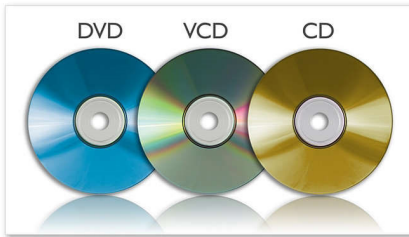

Besonderheiten

DVD, DVD+/-RW, (S)VCD, CD

Der tragbare DVD-Player von Philips ist mit den gängigsten DVD- und CD-Formaten kompatibel. Die Formate DVD, DVD+/-R, DVD+/-RW, (S)VCD und CD können alle auf dem DVD-Player wiedergegeben werden. DVD+/-R bezeichnet ein DVD-Laufwerk, auf dem beide gängigen beschreibbaren DVD-Formate wiedergegeben werden können. Ebenso können auch beide gängigen wiederbeschreibbaren Disc-Formate auf dem DVD+/-RW-Laufwerk wiedergegeben werden.