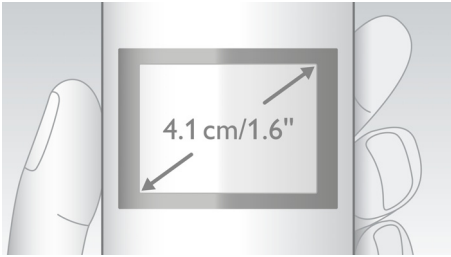

### 4.1cm (1.6") 顯示屏

方便查看的 4.1 cm (1.6") 顯示屏，配備背光功能