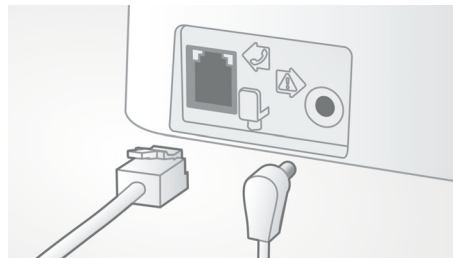

輕鬆安裝

簡易設定帶來終極便利。簡單安裝 - 即插即用產品