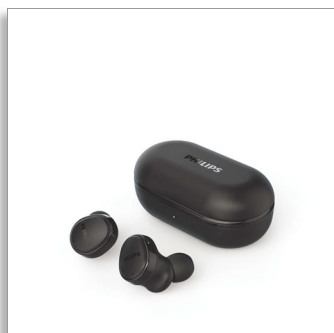

Philips
True wireless
koptelefoons

Neodymium-drivers van 12 mm
Actieve ruisonderdrukking
(ANC)
Stevige, comfortabele in-ear-
paspvorm
Totale afspeeltijd tot wel 29 uur

TAT4556BK

Uw muziek. Uw manier.

Deze volledig draadloze koptelefoon met hybride actieve ruisonderdrukking verwijdert achtergrondgeluiden en geeft u helder geluid en een goede bas. Geniet van een comfortabele pasvorm, IPX4-zweet- en spatwaterbestendig. Plus 29 uur afspeeltijd met het etui.

Helder geluid. Goede bas.

- Neodymium-drivers van 12 mm zorgen voor een helder geluid en een goede bas
- Ondersteunt AAC-code, een geluidsbron van extreem hoge kwaliteit
- Altijd gericht op de muziek. Hybride actieve ruisonderdrukking

Superhandig. Supercomfortabel.

- Eenvoudige bediening en koppeling
- In de monomodus kunt u met één oordopje bellen
- Stevige, comfortabele in-ear-paspvorm

Oplaaadetui voor onderweg. Tot wel 29 uur afspeeltijd

Stevige, comfortabele in-ear-pasvorm

De zachte, verwisselbare siliconen oorcaps zorgen voor echt comfort. De oorcaps op elk oordopje passen stevig in uw gehoorgang, waardoor een perfecte afdichting ontstaat die extern geluid vermindert. De 'hockeystick'-vorm zorgt ervoor dat elk oordopje stevig zit.