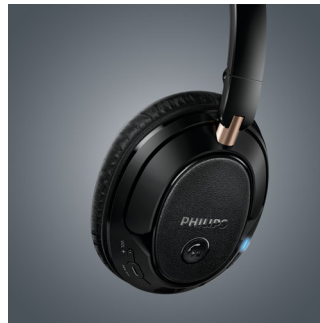

Конструкція закритого типу

Конструкція закритого типу ізолює музику від зовнішніх звуків, дозволяючи насолоджуватися дрібними деталями та насиченими басами оригінального запису.