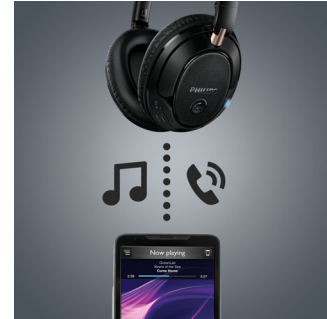

Бездротова музика та виклики

Просто з'єднайте розумний пристрій у пару з навушниками за допомогою Bluetooth і насолоджуйтеся свободою та чіткою музикою і викликами без дротів. Інтуїтивні кнопки дозволяють керувати музикою та вхідними чи вихідними викликами одним дотиком.