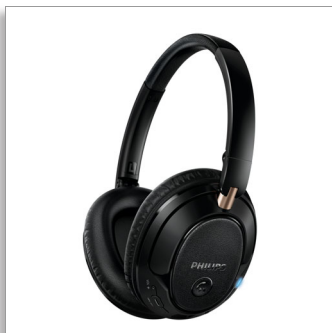

Philips
Бездротові навушники
Bluetooth®

40-мм динаміки/закритого типу

Накладні
М'які амбушури

SHB7250

Звук високої чіткості

із цифровим підсиленням низьких частот

Навушники Philips SHB7250 зі з'єднанням Bluetooth дозволяють забути про кабелі і насолоджуватися насиченими низькими частотами та бездоганною чіткістю. Легко перемикайте між музикою та викликами й насолоджуйтеся комфортом у дорозі завдяки м'яким амбушурам.

Потужний звук – без використання дротів

- Аудіо високої роздільності відтворює музику найвищої якості
- 40-мм неодимові динаміки для насичених низьких частот та чіткого звуку
- Конструкція закритого типу для покращеної ізоляції звуку
- Підсилення низьких частот одним дотиком для насичених динамічних басів