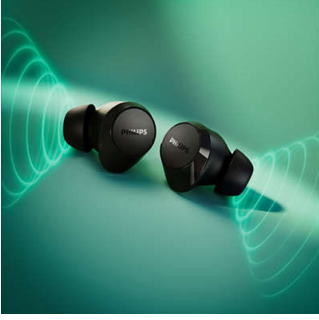

Philips
True Wireless Kulaklıklar

Küçük tasarım. Harika bir değer

Doğal ses. Dinamik bas
Cep boyu şarj kutusu
Net arama sesi

TAT1209BK

Müziğinizi açın

Hayattaki en güzel şeyler basittir. Kulaklıklarınızı kapın, müziğinizi oynatın ve dışarı çıkın! Mükemmel ses, dinamik bas ve cep boyu şarj kutusu ile bu süper küçük ve rahat true wireless kulaklıklar hem gece hem de gündüz kullanım için birebirdir.

İhtiyacınız olan tek şey

- Kutuyla 18 saate kadar oynatma süresi
- Rahat uyum ve kullanışlı kulak üstü dokunmatik kontroller
- Değiştirilebilir silikon kulaklık uçları
- Yumuşak, doğal ses. Philips ses imzası

Müziğinizi oynatın. Çağrılarınızı yapın.

- Kesintisiz Bluetooth bağlantısı
- Cep boyu şarj kutusu
- IPX4 su sıçramasına ve tere dayanıklı

True wireless kulaklıklar. Harika bir değer, mükemmel ses.

- Güçlü bası seven küçük ve rahat kulaklıklar
- 10 mm sürücüler ve dinamik bas artırma fonksiyonu
- Net arama sesi. Söyledikleriniz anlaşılır

PHILIPS

True Wireless Kulaklıklar

Küçük tasarım. Harika bir değer Doğal ses. Dinamik bas, Cep boyu şarj kutusu, Net arama sesi

Özellikler

Küçük kulaklık, mükemmel ses

Bu true wireless kulaklıklar küçük olsa da en iyi sesi elde etmek için sesi açmanız gerekmez. Dinamik bası etkinleştirmek için sol kulaklığa dokunun, böylece müziğinizi düşük seviyede dinlerken bile en sevdiğiniz bas kısmını tüm gücüyle deneyimleyebilirsiniz.